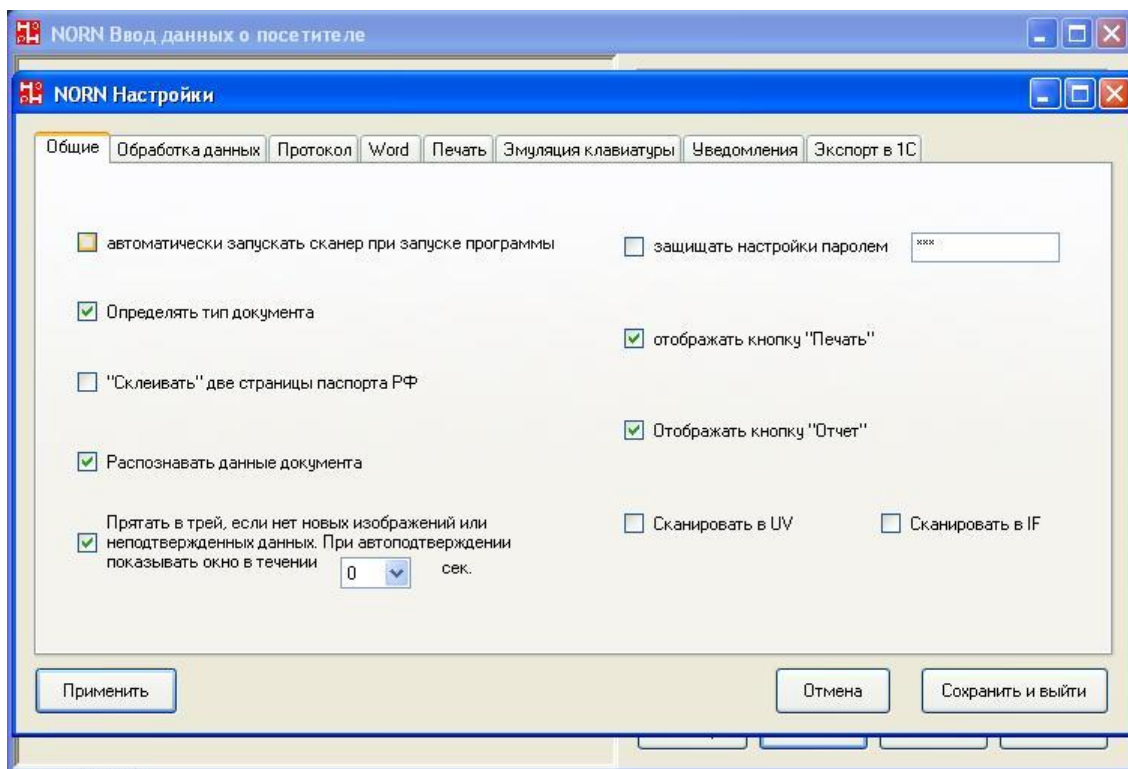

5. Сохранять данные с распознанного документа в текстовом либо XML файле. Один файл может быть на день, месяц или год.
6. Формировать отчет по обработанным документам с выбором отображаемых полей.

Рис. 2: настройка основных параметров модуля

Расширенная версия ПО позволяет:

- Создавать шаблон для печати (например, для пропуска).
- Сохранять данные текущего документа посетителя в XML (отдельно от общего лога) и вызывать внешнюю программу для интеграции с другими приложениями.
- Заполнять Word-шаблон документа (например, договора с посетителем) данными текущего документа и вызывать Word для редактирования этого документа.
- Эмулировать набор данных на клавиатуре. Можно настроить различные варианты последовательности набора полей документа и использовать для заполнения web-форм.
- Высылать Email уведомления об определенных посетителях (черный список). Уведомления можно также показывать на экране.
- Заполнять системные справочники 1С (стандартных конфигураций "Бухгалтерия" и "Управление торговлей").
- Создавать контрольный текст, включающий серийный номер сканера, дату и время сканирования, и прописывать его в изображении. Это позволяет с помощью внешней программы определить, когда и где было выполнено сканирование документа для предотвращения мошенничества.
- Сравнивать текстовую информацию документа с данными МЧЗ и чипа (при наличии модуля Smart Card).
- Сканировать документы в инфракрасном и ультрафиолетовом диапазонах (требуется модель PRMc233) для проверки подлинности документа.