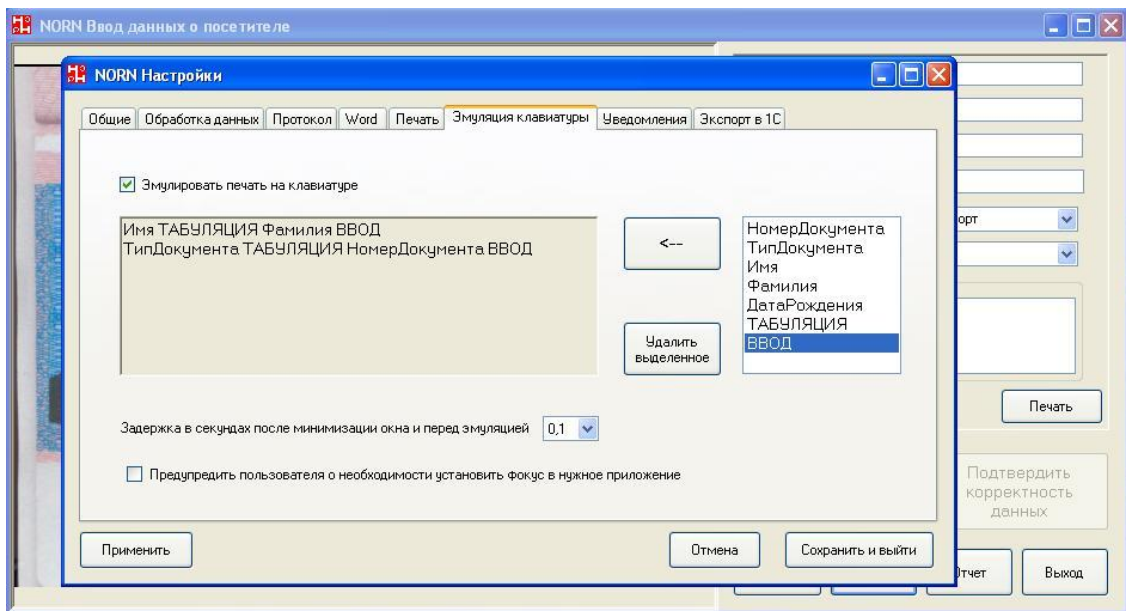

Расширенная версия ПО позволяет:

- Создавать шаблон для печати (например, для пропуска).
- Сохранять данные текущего документа посетителя в XML (отдельно от общего лога) и вызывать внешнюю программу для интеграции с другими приложениями.
- Заполнять Word-шаблон документа (например, договора с посетителем) данными текущего документа и вызывать Word для редактирования этого документа.
- Эмулировать набор данных на клавиатуре. Можно настроить различные варианты последовательности набора полей документа и использовать для заполнения web-форм.
- Высылать Email уведомления об определенных посетителях (черный список). Уведомления можно также показывать на экране.
- Заполнять системные справочники 1С (стандартных конфигураций "Бухгалтерия" и "Управление торговлей").
- Создавать контрольный текст, включающий серийный номер сканера, дату и время сканирования, и прописывать его в изображении. Это позволяет с помощью внешней программы определить, когда и где было выполнено сканирование документа для предотвращения мошенничества.
- Сравнивать текстовую информацию документа с данными МЧЗ и чипа (при наличии модуля Smart Card).
- Сканировать документы в инфракрасном и ультрафиолетовом диапазонах (требуется модель PRMc233) для проверки подлинности документа.

Рис. 2: настройка параметров эмуляции ввода с клавиатуры

ПАК «НОРН» используется в составе СКУД на предприятиях ВПК, банках, логистических центрах. Высокая скорость сканирования и точность работы позволяют значительно повысить пропускную способность пунктов доступа. Отсутствие движущихся частей в сканере обеспечивает высокую надежность и долговечность оборудования (5-7 лет интенсивной эксплуатации). Это значительно снижает стоимость владения системой. Цена ПАК «НОРН» в версии Лайт на базе сканера PRMc123 составляет 57 340 рублей. Стоимость неисключительной лицензии API АВВУУ составляет 21 000 рублей, НДС не облагается.